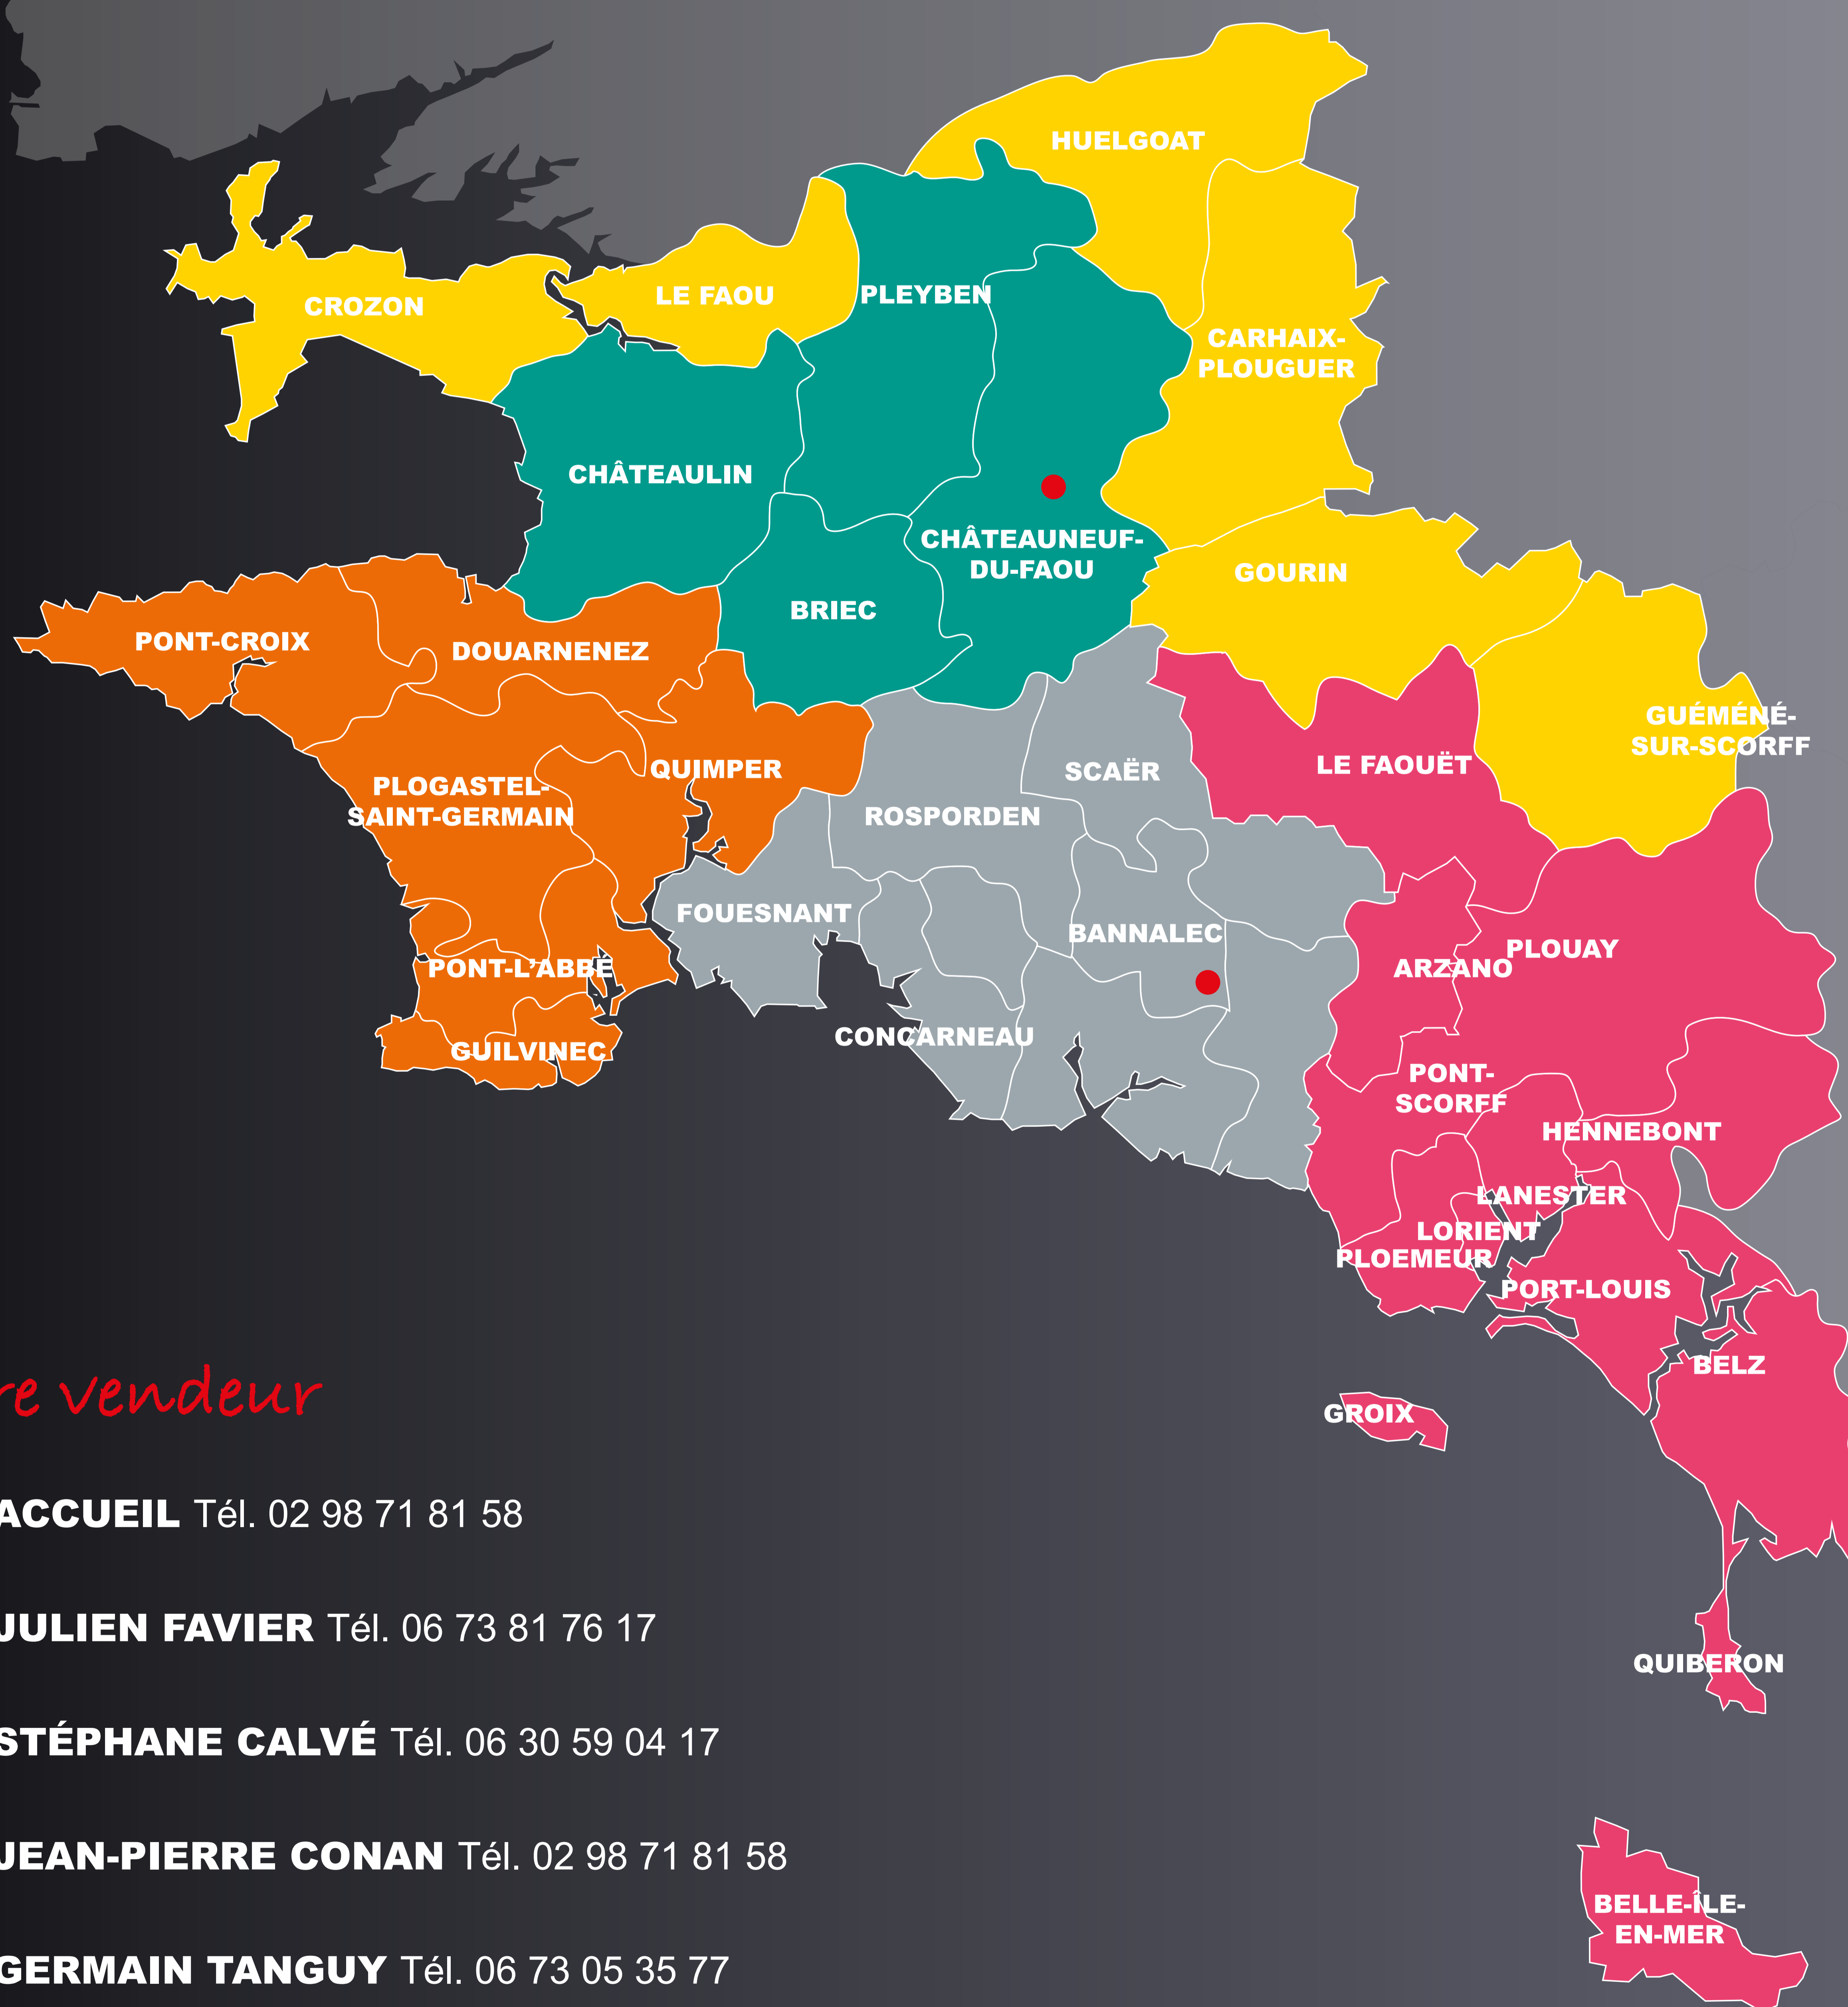

SDMA

Votre vendeur

-  **ACCUEIL** Tél. 02 98 71 81 58
-  **JULIEN FAVIER** Tél. 06 73 81 76 17
-  **STÉPHANE CALVÉ** Tél. 06 30 59 04 17
-  **JEAN-PIERRE CONAN** Tél. 02 98 71 81 58
-  **GERMAIN TANGUY** Tél. 06 73 05 35 77